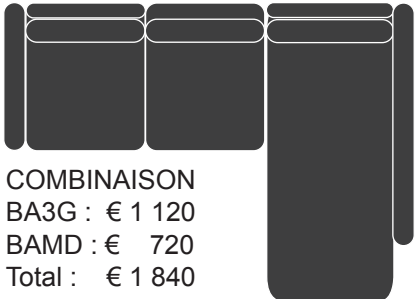

COMBINAISON
 BA3D : € 1 120
 BAMG : € 720
 Total : € 1 840

258

COMBINAISON
 BA2D : € 1 070
 BAMG : € 720
 Total : € 1 790

234

COMBINAISON
 BA4D : € 1 250
 BAMG : € 720
 Total : € 1 970

302

COMBINAISON
 BA3G : € 1 120
 BAMD : € 720
 Total : € 1 840

243

COMBINAISON
 BA2G : € 1 070
 BAMD : € 720
 Total : € 1 790

267

COMBINAISON
 BA4G : € 1 250
 BAMD : € 720
 Total : € 1 970

267

COMBINAISON
 BA2G : € 1 070
 BA2D : € 1 070
 BACOIN : € 610
 Total : € 2 750

243

COMBINAISON
 BA3G : € 1 120
 BA3D : € 1 120
 BACOIN : € 610
 Total : € 2 850

267

289

COMBINAISON
 BA3G : € 1 120
 BA2D : € 1 070
 BACOIN : € 610
 Total : € 2 800

267

COMBINAISON
 BA4G : € 1 250
 BA3D : € 1 110
 BACOIN : € 610
 Total : € 2 970