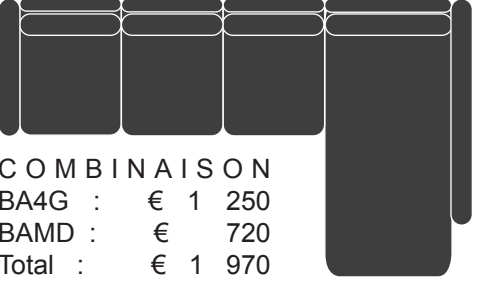

COMBINAISON
 BA3D : € 1 120
 BAMG : € 720
 Total : € 1 840

258

COMBINAISON
 BA2D : € 1 070
 BAMG : € 720
 Total : € 1 790

234

COMBINAISON
 BA4D : € 1 250
 BAMG : € 720
 Total : € 1 970

302

COMBINAISON
 BA3G : € 1 120
 BAMD : € 720
 Total : € 1 840

243

COMBINAISON
 BA2G : € 1 070
 BAMD : € 720
 Total : € 1 790

267

COMBINAISON
 BA4G : € 1 250
 BAMD : € 720
 Total : € 1 970

267

COMBINAISON
 BA2G : € 1 070
 BA2D : € 1 070
 BACOIN : € 610
 Total : € 2 750

243

COMBINAISON
 BA3G : € 1 120
 BA3D : € 1 120
 BACOIN : € 610
 Total : € 2 850

267

289

COMBINAISON
 BA3G : € 1 120
 BA2D : € 1 070
 BACOIN : € 610
 Total : € 2 800

267

COMBINAISON
 BA4G : € 1 250
 BA3D : € 1 110
 BACOIN : € 610
 Total : € 2 970