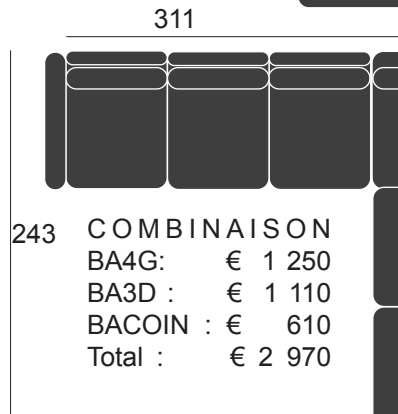

COMBINAISON
 BA3D : € 1 120
 BAMG : € 720
 Total : € 1 840

258

COMBINAISON
 BA2D : € 1 070
 BAMG : € 720
 Total : € 1 790

234

COMBINAISON
 BA4D : € 1 250
 BAMG : € 720
 Total : € 1 970

302

COMBINAISON
 BA3G : € 1 120
 BAMD : € 720
 Total : € 1 840

243

COMBINAISON
 BA2G : € 1 070
 BAMD : € 720
 Total : € 1 790

267

COMBINAISON
 BA4G : € 1 250
 BAMD : € 720
 Total : € 1 970

267

COMBINAISON
 BA2G : € 1 070
 BA2D : € 1 070
 BACOIN : € 610
 Total : € 2 750

243

COMBINAISON
 BA3G : € 1 120
 BA3D : € 1 120
 BACOIN : € 610
 Total : € 2 850

267

289

COMBINAISON
 BA3G : € 1 120
 BA2D : € 1 070
 BACOIN : € 610
 Total : € 2 800

267

COMBINAISON
 BA4G : € 1 250
 BA3D : € 1 110
 BACOIN : € 610
 Total : € 2 970

311

267

185
 COMBINAISON
 BA40D : € 1 010
 BAMG : € 720
 Total : € 1 730

COMBINAISON
 BA4G : € 1 250
 BA2D : € 1 070
 BACOIN : € 610
 Total : € 2 930

311

COMBINAISON
 BA4G : € 1 250
 BA4D : € 1 250
 BACOIN : € 610
 Total : € 3 110