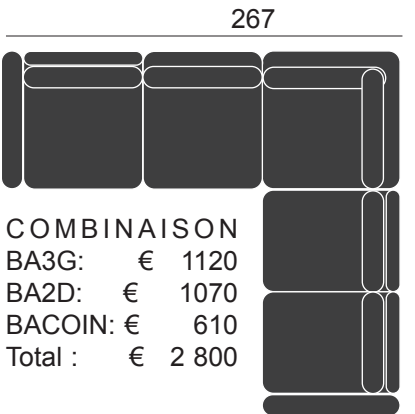

COMBINAISON
 BA3D : € 1 120
 BAMG : € 720
 Total : € 1 840

258

COMBINAISON
 BA2D : € 1 070
 BAMG : € 720
 Total : € 1 790

234

COMBINAISON
 BA4D : € 1 250
 BAMG : € 720
 Total : € 1 970

302

COMBINAISON
 BA3G : € 1 120
 BAMD : € 720
 Total : € 1 840

243

COMBINAISON
 BA2G : € 1 070
 BAMD : € 720
 Total : € 1 790

267

COMBINAISON
 BA4G : € 1 250
 BAMD : € 720
 Total : € 1 970

267

COMBINAISON
 BA2G : € 1 070
 BA2D : € 1 070
 BACOIN : € 610
 Total : € 2 750

243

COMBINAISON
 BA3G : € 1 120
 BA3D : € 1 120
 BACOIN : € 610
 Total : € 2 850

267

289

COMBINAISON
 BA3G : € 1 120
 BA2D : € 1 070
 BACOIN : € 610
 Total : € 2 800

267

COMBINAISON
 BA4G : € 1 250
 BA3D : € 1 110
 BACOIN : € 610
 Total : € 2 970