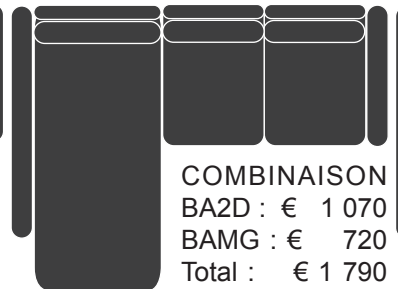

COMBINAISON
 BA3D : € 1 120
 BAMG : € 720
 Total : € 1 840

258

COMBINAISON
 BA2D : € 1 070
 BAMG : € 720
 Total : € 1 790

234

COMBINAISON
 BA4D : € 1 250
 BAMG : € 720
 Total : € 1 970

302

COMBINAISON
 BA3G : € 1 120
 BAMD : € 720
 Total : € 1 840

243

COMBINAISON
 BA2G : € 1 070
 BAMD : € 720
 Total : € 1 790

267

COMBINAISON
 BA4G : € 1 250
 BAMD : € 720
 Total : € 1 970

267

COMBINAISON
 BA2G : € 1 070
 BA2D : € 1 070
 BACOIN : € 610
 Total : € 2 750

243

COMBINAISON
 BA3G : € 1 120
 BA3D : € 1 120
 BACOIN : € 610
 Total : € 2 850

267

289

COMBINAISON
 BA3G : € 1 120
 BA2D : € 1 070
 BACOIN : € 610
 Total : € 2 800

267

COMBINAISON
 BA4G : € 1 250
 BA3D : € 1 110
 BACOIN : € 610
 Total : € 2 970