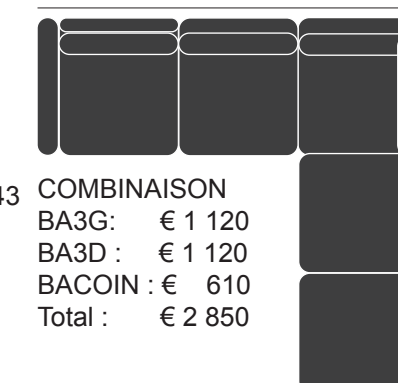

COMBINAISON
 BA3D : € 1 120
 BAMG : € 720
 Total : € 1 840

258

COMBINAISON
 BA2D : € 1 070
 BAMG : € 720
 Total : € 1 790

234

COMBINAISON
 BA4D : € 1 250
 BAMG : € 720
 Total : € 1 970

302

COMBINAISON
 BA3G : € 1 120
 BAMD : € 720
 Total : € 1 840

243

COMBINAISON
 BA2G : € 1 070
 BAMD : € 720
 Total : € 1 790

267

COMBINAISON
 BA4G : € 1 250
 BAMD : € 720
 Total : € 1 970

267

COMBINAISON
 BA2G : € 1 070
 BA2D : € 1 070
 BACOIN : € 610
 Total : € 2 750

243

COMBINAISON
 BA3G : € 1 120
 BA3D : € 1 120
 BACOIN : € 610
 Total : € 2 850

267

289

COMBINAISON
 BA3G : € 1 120
 BA2D : € 1 070
 BACOIN : € 610
 Total : € 2 800

267

COMBINAISON
 BA4G : € 1 250
 BA3D : € 1 110
 BACOIN : € 610
 Total : € 2 970