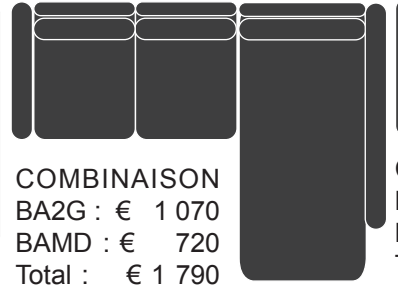

COMBINAISON
 BA3D : € 1 120
 BAMG : € 720
 Total : € 1 840

258

COMBINAISON
 BA2D : € 1 070
 BAMG : € 720
 Total : € 1 790

234

COMBINAISON
 BA4D : € 1 250
 BAMG : € 720
 Total : € 1 970

302

COMBINAISON
 BA3G : € 1 120
 BAMD : € 720
 Total : € 1 840

243

COMBINAISON
 BA2G : € 1 070
 BAMD : € 720
 Total : € 1 790

267

COMBINAISON
 BA4G : € 1 250
 BAMD : € 720
 Total : € 1 970

267

COMBINAISON
 BA2G : € 1 070
 BA2D : € 1 070
 BACOIN : € 610
 Total : € 2 750

243

COMBINAISON
 BA3G : € 1 120
 BA3D : € 1 120
 BACOIN : € 610
 Total : € 2 850

267

289

COMBINAISON
 BA3G : € 1 120
 BA2D : € 1 070
 BACOIN : € 610
 Total : € 2 800

267

COMBINAISON
 BA4G : € 1 250
 BA3D : € 1 110
 BACOIN : € 610
 Total : € 2 970