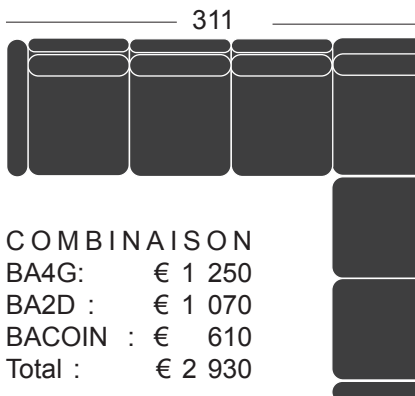

COMBINAISON
 BA3D : € 1 120
 BAMG : € 720
 Total : € 1 840

258

COMBINAISON
 BA2D : € 1 070
 BAMG : € 720
 Total : € 1 790

234

COMBINAISON
 BA4D : € 1 250
 BAMG : € 720
 Total : € 1 970

302

COMBINAISON
 BA3G : € 1 120
 BAMD : € 720
 Total : € 1 840

243

COMBINAISON
 BA2G : € 1 070
 BAMD : € 720
 Total : € 1 790

267

COMBINAISON
 BA4G : € 1 250
 BAMD : € 720
 Total : € 1 970

267

COMBINAISON
 BA2G : € 1 070
 BA2D : € 1 070
 BACOIN : € 610
 Total : € 2 750

243

COMBINAISON
 BA3G : € 1 120
 BA3D : € 1 120
 BACOIN : € 610
 Total : € 2 850

267

289

COMBINAISON
 BA3G : € 1 120
 BA2D : € 1 070
 BACOIN : € 610
 Total : € 2 800

267

COMBINAISON
 BA4G : € 1 250
 BA3D : € 1 110
 BACOIN : € 610
 Total : € 2 970

311

267

185
 COMBINAISON
 BA40D : € 1 010
 BAMG : € 720
 Total : € 1 730

COMBINAISON
 BA4G : € 1 250
 BA2D : € 1 070
 BACOIN : € 610
 Total : € 2 930

311

COMBINAISON
 BA4G : € 1 250
 BA4D : € 1 250
 BACOIN : € 610
 Total : € 3 110