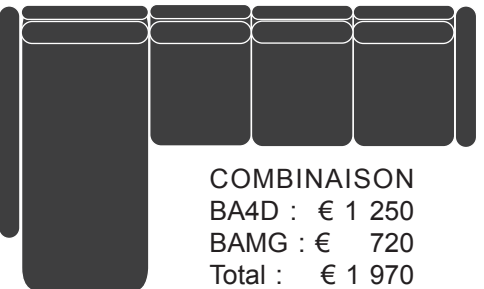

COMBINAISON
 BA3D : € 1 120
 BAMG : € 720
 Total : € 1 840

258

COMBINAISON
 BA2D : € 1 070
 BAMG : € 720
 Total : € 1 790

234

COMBINAISON
 BA4D : € 1 250
 BAMG : € 720
 Total : € 1 970

302

COMBINAISON
 BA3G : € 1 120
 BAMD : € 720
 Total : € 1 840

243

COMBINAISON
 BA2G : € 1 070
 BAMD : € 720
 Total : € 1 790

267

COMBINAISON
 BA4G : € 1 250
 BAMD : € 720
 Total : € 1 970

267

COMBINAISON
 BA2G : € 1 070
 BA2D : € 1 070
 BACOIN : € 610
 Total : € 2 750

243

COMBINAISON
 BA3G : € 1 120
 BA3D : € 1 120
 BACOIN : € 610
 Total : € 2 850

267

289

COMBINAISON
 BA3G : € 1 120
 BA2D : € 1 070
 BACOIN : € 610
 Total : € 2 800

267

COMBINAISON
 BA4G : € 1 250
 BA3D : € 1 110
 BACOIN : € 610
 Total : € 2 970