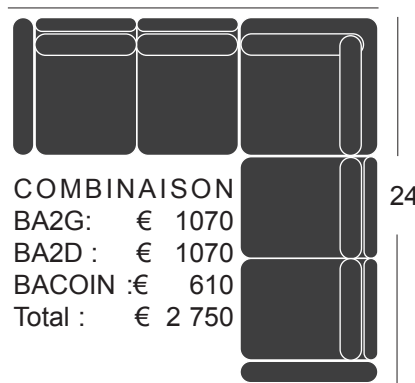

COMBINAISON
 BA3D : € 1 120
 BAMG : € 720
 Total : € 1 840

258

COMBINAISON
 BA2D : € 1 070
 BAMG : € 720
 Total : € 1 790

234

COMBINAISON
 BA4D : € 1 250
 BAMG : € 720
 Total : € 1 970

302

COMBINAISON
 BA3G : € 1 120
 BAMD : € 720
 Total : € 1 840

243

COMBINAISON
 BA2G : € 1 070
 BAMD : € 720
 Total : € 1 790

267

COMBINAISON
 BA4G : € 1 250
 BAMD : € 720
 Total : € 1 970

267

COMBINAISON
 BA2G : € 1 070
 BA2D : € 1 070
 BACOIN : € 610
 Total : € 2 750

243

COMBINAISON
 BA3G : € 1 120
 BA3D : € 1 120
 BACOIN : € 610
 Total : € 2 850

267

289

COMBINAISON
 BA3G : € 1 120
 BA2D : € 1 070
 BACOIN : € 610
 Total : € 2 800

267

COMBINAISON
 BA4G : € 1 250
 BA3D : € 1 110
 BACOIN : € 610
 Total : € 2 970