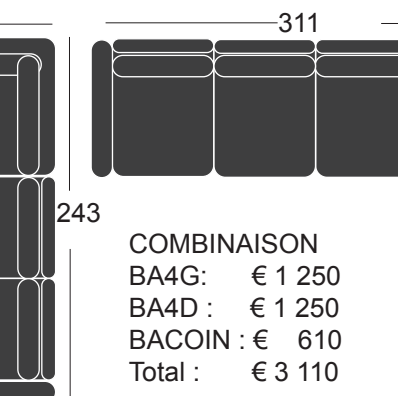

243

COMBINAISON
 BA3G : € 1 120
 BA3D : € 1 120
 BACOIN : € 610
 Total : € 2 850

267

289

COMBINAISON
 BA3G : € 1 120
 BA2D : € 1 070
 BACOIN : € 610
 Total : € 2 800

267

COMBINAISON
 BA4G : € 1 250
 BA3D : € 1 110
 BACOIN : € 610
 Total : € 2 970

311

267

185
 COMBINAISON
 BA40D : € 1 010
 BAMG : € 720
 Total : € 1 730

COMBINAISON
 BA4G : € 1 250
 BA2D : € 1 070
 BACOIN : € 610
 Total : € 2 930

311

COMBINAISON
 BA4G : € 1 250
 BA4D : € 1 250
 BACOIN : € 610
 Total : € 3 110

311

311

319

160
 COMBINAISON
 BA40D : € 1 010
 BAMGL : € 720
 Total : € 1 730