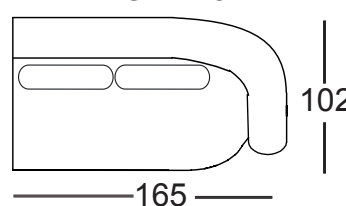

CORNER 60°

€ 1335

1 SEATER
ARMREST LEFT

€ 945

1,5 SEATER
ARMREST LEFT

€ 1 110

2 SEATER
ARMREST LEFT

€ 1 275

1,5 CORNER
LEFT

€ 1 275

2 SEATER
BIG BACKREST
LEFT € 1 380

2 SEATER
SMALL BACKREST
LEFT € 1 095

1 SEATER
ARMREST RIGHT

€ 945

1,5 SEATER
ARMREST RIGHT

€ 1110

2 SEATER
ARMREST RIGHT

€ 1 275

1,5 CORNER
RIGHT

€ 1 275

2 SEATER
BIG BACKREST
RIGHT € 1 380

2 SEATER
SMALL BACKREST
RIGHT € 1 095

BURO DO SOFA SET 3
€ 1 890

BURO DO SOFA 292
€ 1 545