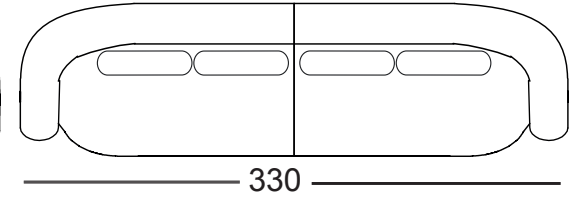

1,5 CORNER
LEFT

€ 1 275

2 SEATER
BIG BACKREST
LEFT € 1 380

2 SEATER
SMALL BACKREST
LEFT € 1 095

1 SEATER
ARMREST RIGHT

€ 945

1,5 SEATER
ARMREST RIGHT

€ 1110

2 SEATER
ARMREST RIGHT

€ 1 275

1,5 CORNER
RIGHT

€ 1 275

2 SEATER
BIG BACKREST
RIGHT € 1 380

2 SEATER
SMALL BACKREST
RIGHT € 1 095

BURO DO SOFA SET 3
€ 1 890

BURO DO SOFA 292
€ 1 545

BURO DO SOFA SET 4
€ 2 630

BURO DO SET SOFA 364
€ 2 580

BURO DO SET 1 LEFT
€ 2 580

BURO DO SET 2
€ 2 860

BURO DO SOFA 2 SEATER
€ 2 190