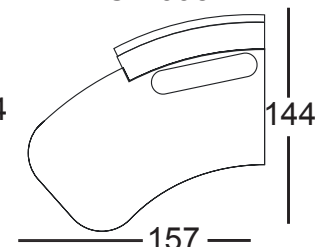

CORNER 60°

€ 1335

1 SEATER
ARMREST LEFT

€ 945

1,5 SEATER
ARMREST LEFT

€ 1 110

2 SEATER
ARMREST LEFT

€ 1 275

1,5 CORNER
LEFT

€ 1 275

2 SEATER
BIG BACKREST
LEFT € 1 380

2 SEATER
SMALL BACKREST
LEFT € 1 095

1 SEATER
ARMREST RIGHT

€ 945

1,5 SEATER
ARMREST RIGHT

€ 1110

2 SEATER
ARMREST RIGHT

€ 1 275

1,5 CORNER
RIGHT

€ 1 275

2 SEATER
BIG BACKREST
RIGHT € 1 380

2 SEATER
SMALL BACKREST
RIGHT € 1 095

BURO DO SOFA SET 3
€ 1 890

BURO DO SOFA 292
€ 1 545