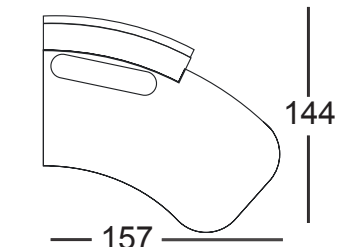

1,5 CORNER
LEFT

€ 1 275

2 SEATER
BIG BACKREST
LEFT € 1 380

2 SEATER
SMALL BACKREST
LEFT € 1 095

1 SEATER
ARMREST RIGHT

€ 945

1,5 SEATER
ARMREST RIGHT

€ 1110

2 SEATER
ARMREST RIGHT

€ 1 275

1,5 CORNER
RIGHT

€ 1 275

2 SEATER
BIG BACKREST
RIGHT € 1 380

2 SEATER
SMALL BACKREST
RIGHT € 1 095

BURO DO SOFA SET 3
€ 1 890

BURO DO SOFA 292
€ 1 545

BURO DO SOFA SET 4
€ 2 630

BURO DO SET SOFA 364
€ 2 580

BURO DO SET 1 LEFT
€ 2 580

BURO DO SET 2
€ 2 860

BURO DO SOFA 2 SEATER
€ 2 190