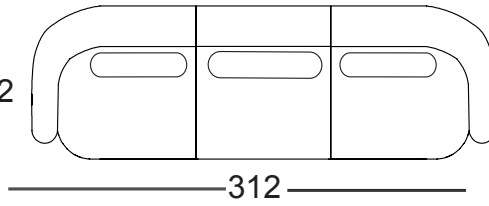

BURO DO SET 2
€ 2 860

BURO DO SOFA 2 SEATER
€ 2 190