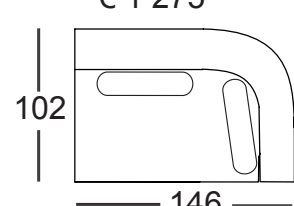

1,5 CORNER
LEFT

€ 1 275

2 SEATER
BIG BACKREST
LEFT € 1 380

2 SEATER
SMALL BACKREST
LEFT € 1 095

1 SEATER
ARMREST RIGHT

€ 945

1,5 SEATER
ARMREST RIGHT

€ 1110

2 SEATER
ARMREST RIGHT

€ 1 275

1,5 CORNER
RIGHT

€ 1 275

2 SEATER
BIG BACKREST
RIGHT € 1 380

2 SEATER
SMALL BACKREST
RIGHT € 1 095

BURO DO SOFA SET 3
€ 1 890

BURO DO SOFA 292
€ 1 545