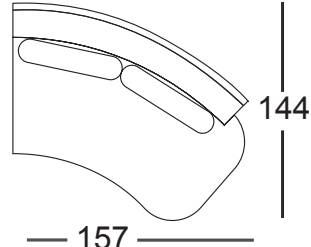

1,5 CORNER
LEFT

€ 1 275

2 SEATER
BIG BACKREST
LEFT € 1 380

2 SEATER
SMALL BACKREST
LEFT € 1 095

1 SEATER
ARMREST RIGHT

€ 945

1,5 SEATER
ARMREST RIGHT

€ 1110

2 SEATER
ARMREST RIGHT

€ 1 275

1,5 CORNER
RIGHT

€ 1 275

2 SEATER
BIG BACKREST
RIGHT € 1 380

2 SEATER
SMALL BACKREST
RIGHT € 1 095

BURO DO SOFA SET 3
€ 1 890

BURO DO SOFA 292
€ 1 545

BURO DO SOFA SET 4
€ 2 630

BURO DO SET SOFA 364
€ 2 580

BURO DO SET 1 LEFT
€ 2 580

BURO DO SET 2
€ 2 860

BURO DO SOFA 2 SEATER
€ 2 190