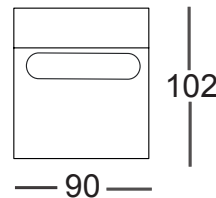

Canapés de coin disponibles en configuration gauche ou à droite, les sets ci-dessous sont à gauche vue de face

€ 355

€ 85

€ 970

€ 710

€ 740

€ 925

€ 925

€ 1335

€ 945

€ 1 110

€ 1 275

€ 1 275

€ 945

€ 1110

€ 1 275

€ 1 275