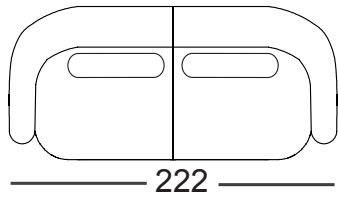

1,5 CORNER
LEFT

€ 1 275

2 SEATER
BIG BACKREST
LEFT € 1 380

2 SEATER
SMALL BACKREST
LEFT € 1 095

1 SEATER
ARMREST RIGHT

€ 945

1,5 SEATER
ARMREST RIGHT

€ 1110

2 SEATER
ARMREST RIGHT

€ 1 275

1,5 CORNER
RIGHT

€ 1 275

2 SEATER
BIG BACKREST
RIGHT € 1 380

2 SEATER
SMALL BACKREST
RIGHT € 1 095

BURO DO SOFA SET 3
€ 1 890

BURO DO SOFA 292
€ 1 545