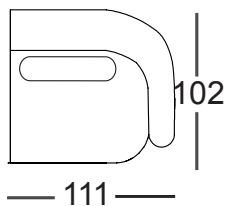

1,5 CORNER
LEFT

€ 1 275

2 SEATER
BIG BACKREST
LEFT € 1 380

2 SEATER
SMALL BACKREST
LEFT € 1 095

1 SEATER
ARMREST RIGHT

€ 945

1,5 SEATER
ARMREST RIGHT

€ 1110

2 SEATER
ARMREST RIGHT

€ 1 275

1,5 CORNER
RIGHT

€ 1 275

2 SEATER
BIG BACKREST
RIGHT € 1 380

2 SEATER
SMALL BACKREST
RIGHT € 1 095

BURO DO SOFA SET 3
€ 1 890

BURO DO SOFA 292
€ 1 545