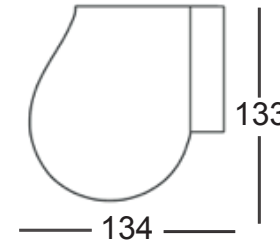

ROUND CONER

€ 710

1 SEATER

€ 740

OTTOMAN LEFT

€ 925

OTTOMAN RIGHT

€ 925

CORNER 60°

€ 1335

1 SEATER
ARMREST LEFT

€ 945

1,5 SEATER
ARMREST LEFT

€ 1 110

2 SEATER
ARMREST LEFT

€ 1 275

1,5 CORNER
LEFT

€ 1 275

2 SEATER
BIG BACKREST
LEFT € 1 380

2 SEATER
SMALL BACKREST
LEFT € 1 095

1 SEATER
ARMREST RIGHT

€ 945

1,5 SEATER
ARMREST RIGHT

€ 1110