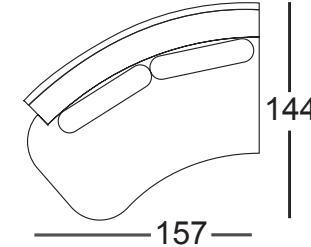

CORNER 60°

€ 1335

1 SEATER
ARMREST LEFT

€ 945

1,5 SEATER
ARMREST LEFT

€ 1 110

2 SEATER
ARMREST LEFT

€ 1 275

1,5 CORNER
LEFT

€ 1 275

2 SEATER
BIG BACKREST
LEFT € 1 380

2 SEATER
SMALL BACKREST
LEFT € 1 095

1 SEATER
ARMREST RIGHT

€ 945

1,5 SEATER
ARMREST RIGHT

€ 1110

2 SEATER
ARMREST RIGHT

€ 1 275

1,5 CORNER
RIGHT

€ 1 275

2 SEATER
BIG BACKREST
RIGHT € 1 380

2 SEATER
SMALL BACKREST
RIGHT € 1 095

BURO DO SOFA SET 3
€ 1 890

BURO DO SOFA 292
€ 1 545