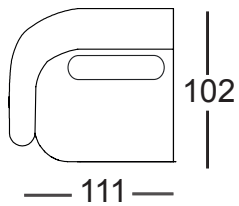

Canapés de coin disponibles en configuration gauche ou à droite, les sets ci-dessous sont à gauche vue de face

Fauteuil € 1 070

FOOTSTOOL

€ 355

CUSHION

€ 85

SYMETRICAL CORNER

€ 970

ROUND CONER

€ 710

1 SEATER

€ 740

OTTOMAN LEFT

€ 925

OTTOMAN RIGHT

€ 925

CORNER 60°

€ 1335

1 SEATER
ARMREST LEFT

€ 945

1,5 SEATER
ARMREST LEFT

€ 1 110

2 SEATER
ARMREST LEFT

€ 1 275

1,5 CORNER
LEFT

€ 1 275

2 SEATER
BIG BACKREST
LEFT € 1 380

2 SEATER
SMALL BACKREST
LEFT € 1 095

1 SEATER
ARMREST RIGHT

€ 945

1,5 SEATER
ARMREST RIGHT

€ 1110