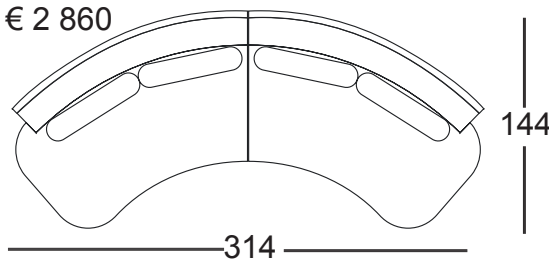

2 SEATER
ARMREST RIGHT

€ 1 275

1,5 CORNER
RIGHT

€ 1 275

2 SEATER
BIG BACKREST
RIGHT € 1 380

2 SEATER
SMALL BACKREST
RIGHT € 1 095

BURO DO SOFA SET 3
€ 1 890

BURO DO SOFA 292
€ 1 545

BURO DO SOFA SET 4
€ 2 630

BURO DO SET SOFA 364
€ 2 580

BURO DO SET 1 LEFT
€ 2 580

BURO DO SET 2
€ 2 860

BURO DO SOFA 2 SEATER
€ 2 190