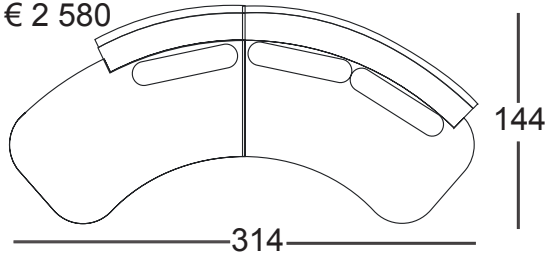

1,5 CORNER
LEFT

€ 1 275

2 SEATER
BIG BACKREST
LEFT € 1 380

2 SEATER
SMALL BACKREST
LEFT € 1 095

1 SEATER
ARMREST RIGHT

€ 945

1,5 SEATER
ARMREST RIGHT

€ 1110

2 SEATER
ARMREST RIGHT

€ 1 275

1,5 CORNER
RIGHT

€ 1 275

2 SEATER
BIG BACKREST
RIGHT € 1 380

2 SEATER
SMALL BACKREST
RIGHT € 1 095

BURO DO SOFA SET 3
€ 1 890

BURO DO SOFA 292
€ 1 545

BURO DO SOFA SET 4
€ 2 630

BURO DO SET SOFA 364
€ 2 580

BURO DO SET 1 LEFT
€ 2 580

BURO DO SET 2
€ 2 860

BURO DO SOFA 2 SEATER
€ 2 190