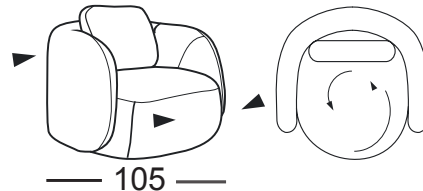

Canapés de coin disponibles en configuration gauche ou à droite, les sets ci-dessous sont à gauche vue de face

Fauteuil € 1 070

FOOTSTOOL

€ 355

CUSHION

€ 85

SYMETRICAL CORNER

€ 970

ROUND CONER

€ 710

1 SEATER

€ 740

OTTOMAN LEFT

€ 925

OTTOMAN RIGHT

€ 925

CORNER 60°

€ 1335

1 SEATER
ARMREST LEFT

€ 945

1,5 SEATER
ARMREST LEFT

€ 1 110

2 SEATER
ARMREST LEFT

€ 1 275