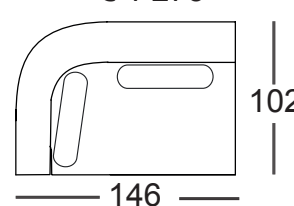

CORNER 60°

€ 1335

1 SEATER
ARMREST LEFT

€ 945

1,5 SEATER
ARMREST LEFT

€ 1 110

2 SEATER
ARMREST LEFT

€ 1 275

1,5 CORNER
LEFT

€ 1 275

2 SEATER
BIG BACKREST
LEFT € 1 380

2 SEATER
SMALL BACKREST
LEFT € 1 095

1 SEATER
ARMREST RIGHT

€ 945

1,5 SEATER
ARMREST RIGHT

€ 1110