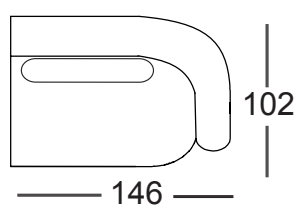

CORNER 60°

€ 1335

1 SEATER
ARMREST LEFT

€ 945

1,5 SEATER
ARMREST LEFT

€ 1 110

2 SEATER
ARMREST LEFT

€ 1 275

1,5 CORNER
LEFT

€ 1 275

2 SEATER
BIG BACKREST
LEFT € 1 380

2 SEATER
SMALL BACKREST
LEFT € 1 095

1 SEATER
ARMREST RIGHT

€ 945

1,5 SEATER
ARMREST RIGHT

€ 1110

2 SEATER
ARMREST RIGHT

€ 1 275

1,5 CORNER
RIGHT

€ 1 275

2 SEATER
BIG BACKREST
RIGHT € 1 380

2 SEATER
SMALL BACKREST
RIGHT € 1 095

BURO DO SOFA SET 3
€ 1 890

BURO DO SOFA 292
€ 1 545