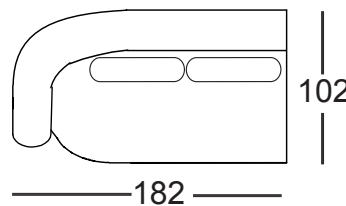

CORNER 60°

€ 1335

1 SEATER
ARMREST LEFT

€ 945

1,5 SEATER
ARMREST LEFT

€ 1 110

2 SEATER
ARMREST LEFT

€ 1 275

1,5 CORNER
LEFT

€ 1 275

2 SEATER
BIG BACKREST
LEFT € 1 380

2 SEATER
SMALL BACKREST
LEFT € 1 095

1 SEATER
ARMREST RIGHT

€ 945

1,5 SEATER
ARMREST RIGHT

€ 1110

2 SEATER
ARMREST RIGHT

€ 1 275

1,5 CORNER
RIGHT

€ 1 275

2 SEATER
BIG BACKREST
RIGHT € 1 380

2 SEATER
SMALL BACKREST
RIGHT € 1 095

BURO DO SOFA SET 3
€ 1 890

BURO DO SOFA 292
€ 1 545