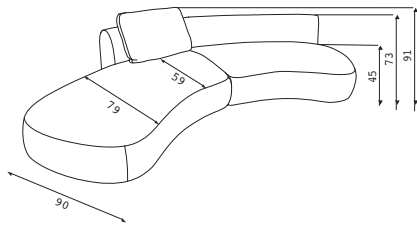

Canapés de coin disponibles en configuration gauche ou à droite, les sets ci-dessous sont à gauche vue de face

Fauteuil € 1 070

FOOTSTOOL

€ 355

CUSHION

€ 85

SYMETRICAL CORNER

€ 970

ROUND CONER

€ 710

1 SEATER

€ 740

OTTOMAN LEFT

€ 925

OTTOMAN RIGHT

€ 925

CORNER 60°

€ 1335

1 SEATER
ARMREST LEFT

€ 945

1,5 SEATER
ARMREST LEFT

€ 1 110

2 SEATER
ARMREST LEFT

€ 1 275

1,5 CORNER
LEFT

€ 1 275

2 SEATER
BIG BACKREST
LEFT € 1 380

2 SEATER
SMALL BACKREST
LEFT € 1 095

1 SEATER
ARMREST RIGHT

€ 945

1,5 SEATER
ARMREST RIGHT

€ 1110