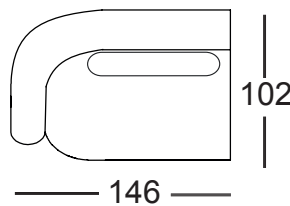

CORNER 60°

€ 1335

1 SEATER
ARMREST LEFT

€ 945

1,5 SEATER
ARMREST LEFT

€ 1 110

2 SEATER
ARMREST LEFT

€ 1 275

1,5 CORNER
LEFT

€ 1 275

2 SEATER
BIG BACKREST
LEFT € 1 380

2 SEATER
SMALL BACKREST
LEFT € 1 095

1 SEATER
ARMREST RIGHT

€ 945

1,5 SEATER
ARMREST RIGHT

€ 1110