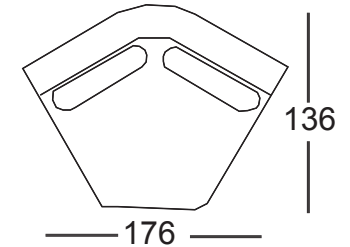

ROUND CONER

€ 710

1 SEATER

€ 740

OTTOMAN LEFT

€ 925

OTTOMAN RIGHT

€ 925

CORNER 60°

€ 1335

1 SEATER
ARMREST LEFT

€ 945

1,5 SEATER
ARMREST LEFT

€ 1 110

2 SEATER
ARMREST LEFT

€ 1 275