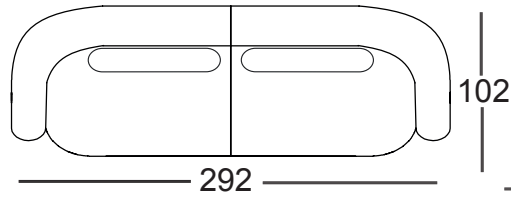

2 SEATER
ARMREST RIGHT

€ 1 275

1,5 CORNER
RIGHT

€ 1 275

2 SEATER
BIG BACKREST
RIGHT € 1 380

2 SEATER
SMALL BACKREST
RIGHT € 1 095

BURO DO SOFA SET 3
€ 1 890

BURO DO SOFA 292
€ 1 545