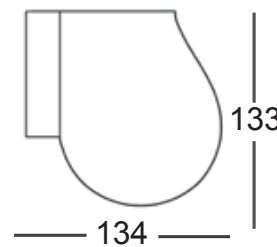

ROUND CONER

€ 710

1 SEATER

€ 740

OTTOMAN LEFT

€ 925

OTTOMAN RIGHT

€ 925

CORNER 60°

€ 1335

1 SEATER
ARMREST LEFT

€ 945

1,5 SEATER
ARMREST LEFT

€ 1 110

2 SEATER
ARMREST LEFT

€ 1 275

1,5 CORNER
LEFT

€ 1 275

2 SEATER
BIG BACKREST
LEFT € 1 380

2 SEATER
SMALL BACKREST
LEFT € 1 095

1 SEATER
ARMREST RIGHT

€ 945

1,5 SEATER
ARMREST RIGHT

€ 1110