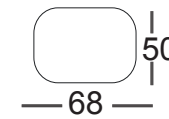

Canapés de coin disponibles en configuration gauche ou à droite, les sets ci-dessous sont à gauche vue de face

Fauteuil € 1 070

FOOTSTOOL

€ 355

CUSHION

€ 85

SYMETRICAL CORNER

€ 970