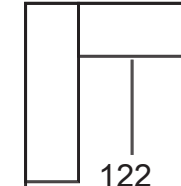

1-seat
83

€ 715

corner
118

€ 1 125

1-seat arm
Left
112

€ 990

Right
112

Chaise longue
Left
112