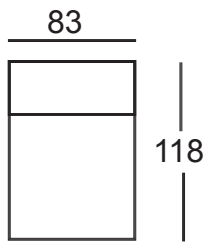

Délais 4 - 10 semaines Echelle 1/50ème

1-seater

€ 715

corner

€ 1 125

1-seater arm

Left
112

€ 990

Right
112

Ottoman

130

€ 905

130

Chaise longue

Left
112

Right
112