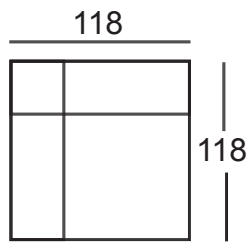

Délais 4 - 10 semaines Echelle 1/50ème

1-seater

€ 715

corner

€ 1 125

1-seater arm

Left
112

€ 990

Right
112

Ottoman

130

€ 905

130

Chaise longue

Left
112

Right
112