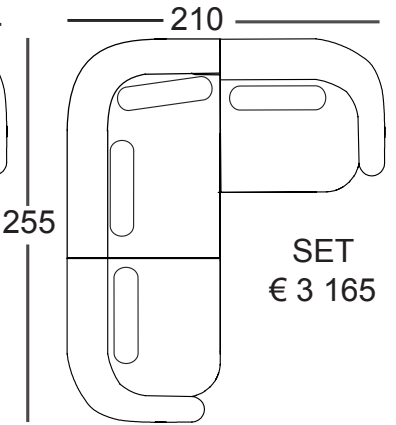

1,5 SEATER
ARMREST RIGHT
€ 1110

2 SEATER
ARMREST RIGHT
€ 1 275

1,5 CORNER
RIGHT
€ 1 275

2 SEATER
BIG BACKREST
RIGHT € 1 380

2 SEATER
SMALL BACKREST
RIGHT € 1 095

BURO DO SOFA SET 3
€ 1 890

BURO DO SOFA 292
€ 1 545

BURO DO SOFA SET 4
€ 2 630

BURO DO SET SOFA 364
€ 2 580

BURO DO SET 1 LEFT
€ 2 580

BURO DO SET 2
€ 2 860

BURO DO SOFA 2 SEATER
€ 2 190

SET
€ 4 645

SET
€ 3 905

SET
€ 3 905

SET
€ 3 165

SET
€ 3 660

SET 3
€ 4 330