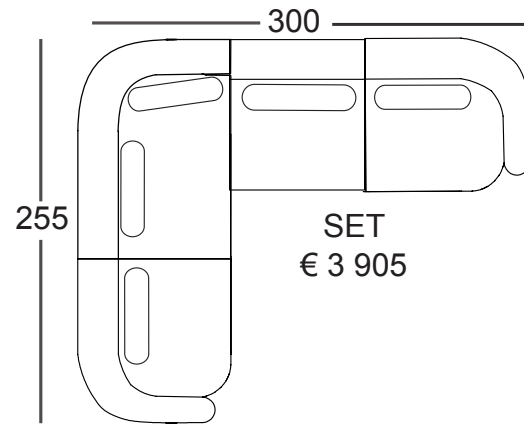

1,5 SEATER
ARMREST RIGHT
€ 1110

2 SEATER
ARMREST RIGHT
€ 1 275

1,5 CORNER
RIGHT
€ 1 275

2 SEATER
BIG BACKREST
RIGHT € 1 380

2 SEATER
SMALL BACKREST
RIGHT € 1 095

BURO DO SOFA SET 3
€ 1 890

BURO DO SOFA 292
€ 1 545

BURO DO SOFA SET 4
€ 2 630

BURO DO SET SOFA 364
€ 2 580

BURO DO SET 1 LEFT
€ 2 580

BURO DO SET 2
€ 2 860

BURO DO SOFA 2 SEATER
€ 2 190

SET
€ 4 645

SET
€ 3 905

SET
€ 3 905