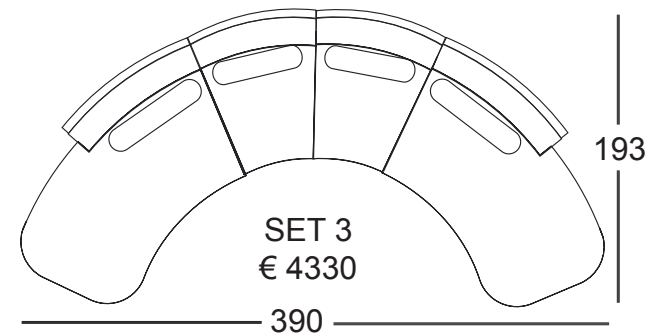

1,5 SEATER
ARMREST RIGHT
€ 1110

2 SEATER
ARMREST RIGHT
€ 1 275

1,5 CORNER
RIGHT
€ 1 275

2 SEATER
BIG BACKREST
RIGHT € 1 380

2 SEATER
SMALL BACKREST
RIGHT € 1 095

BURO DO SOFA SET 3
€ 1 890

BURO DO SOFA 292
€ 1 545

BURO DO SOFA SET 4
€ 2 630

BURO DO SET SOFA 364
€ 2 580

BURO DO SET 1 LEFT
€ 2 580

BURO DO SET 2
€ 2 860

BURO DO SOFA 2 SEATER
€ 2 190

SET
€ 4 645

SET
€ 3 905

SET
€ 3 905

SET
€ 3 165

SET
€ 3 660

SET 3
€ 4 330