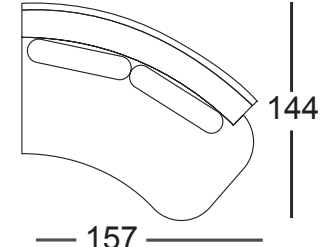

CORNER 60°
€ 1335

1 SEATER
ARMREST LEFT
€ 945

1,5 SEATER
ARMREST LEFT
€ 1 110

2 SEATER
ARMREST LEFT
€ 1 275

1,5 CORNER
LEFT
€ 1 275

2 SEATER
BIG BACKREST
LEFT € 1 380

2 SEATER
SMALL BACKREST
LEFT € 1 095

1 SEATER
ARMREST RIGHT
€ 945

1,5 SEATER
ARMREST RIGHT
€ 1110

2 SEATER
ARMREST RIGHT
€ 1 275

1,5 CORNER
RIGHT
€ 1 275

2 SEATER
BIG BACKREST
RIGHT € 1 380

2 SEATER
SMALL BACKREST
RIGHT € 1 095

BURO DO SOFA SET 3
€ 1 890

BURO DO SOFA 292
€ 1 545

BURO DO SOFA SET 4
€ 2 630

BURO DO SET SOFA 364
€ 2 580

BURO DO SET 1 LEFT
€ 2 580

BURO DO SET 2
€ 2 860

BURO DO SOFA 2 SEATER
€ 2 190

SET
€ 4 645

SET
€ 3 905

SET
€ 3 905