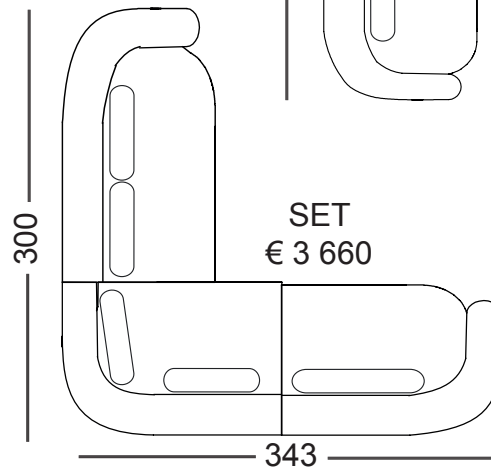

CORNER 60°
€ 1335

1 SEATER
ARMREST LEFT
€ 945

1,5 SEATER
ARMREST LEFT
€ 1 110

2 SEATER
ARMREST LEFT
€ 1 275

1,5 CORNER
LEFT
€ 1 275

2 SEATER
BIG BACKREST
LEFT € 1 380

2 SEATER
SMALL BACKREST
LEFT € 1 095

1 SEATER
ARMREST RIGHT
€ 945

1,5 SEATER
ARMREST RIGHT
€ 1110

2 SEATER
ARMREST RIGHT
€ 1 275

1,5 CORNER
RIGHT
€ 1 275

2 SEATER
BIG BACKREST
RIGHT € 1 380

2 SEATER
SMALL BACKREST
RIGHT € 1 095

BURO DO SOFA SET 3
€ 1 890

BURO DO SOFA 292
€ 1 545

BURO DO SOFA SET 4
€ 2 630

BURO DO SET SOFA 364
€ 2 580

BURO DO SET 1 LEFT
€ 2 580

BURO DO SET 2
€ 2 860

BURO DO SOFA 2 SEATER
€ 2 190

SET
€ 4 645

SET
€ 3 905

SET
€ 3 905

SET
€ 3 165

SET
€ 3 660

SET 3
€ 4 330