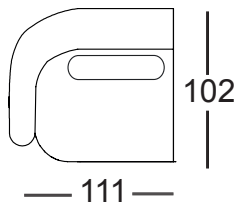

Canapés de coin disponibles en configuration gauche ou à droite, les sets ci-dessous sont à gauche vue de face

SYMETRICAL CORNER
€ 970

ROUND CONER
€ 710

1 SEATER
€ 740

OTTOMAN LEFT
€ 925

OTTOMAN RIGHT
€ 925

CORNER 60°
€ 1335

1 SEATER
ARMREST LEFT
€ 945

1,5 SEATER
ARMREST LEFT
€ 1 110

2 SEATER
ARMREST LEFT
€ 1 275

1,5 CORNER
LEFT
€ 1 275

2 SEATER
BIG BACKREST
LEFT € 1 380

2 SEATER
SMALL BACKREST
LEFT € 1 095

1 SEATER
ARMREST RIGHT
€ 945

1,5 SEATER
ARMREST RIGHT
€ 1110

2 SEATER
ARMREST RIGHT
€ 1 275

1,5 CORNER
RIGHT
€ 1 275

2 SEATER
BIG BACKREST
RIGHT € 1 380

2 SEATER
SMALL BACKREST
RIGHT € 1 095

BURO DO SOFA SET 3
€ 1 890

BURO DO SOFA 292
€ 1 545