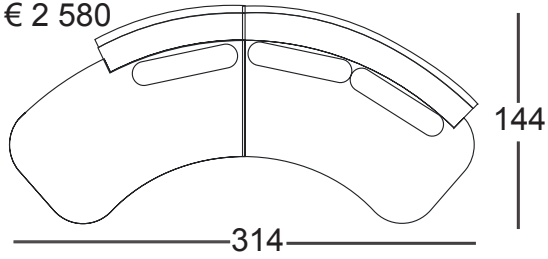

CORNER 60°
€ 1335

1 SEATER
ARMREST LEFT
€ 945

1,5 SEATER
ARMREST LEFT
€ 1 110

2 SEATER
ARMREST LEFT
€ 1 275

1,5 CORNER
LEFT
€ 1 275

2 SEATER
BIG BACKREST
LEFT € 1 380

2 SEATER
SMALL BACKREST
LEFT € 1 095

1 SEATER
ARMREST RIGHT
€ 945

1,5 SEATER
ARMREST RIGHT
€ 1110

2 SEATER
ARMREST RIGHT
€ 1 275

1,5 CORNER
RIGHT
€ 1 275

2 SEATER
BIG BACKREST
RIGHT € 1 380

2 SEATER
SMALL BACKREST
RIGHT € 1 095

BURO DO SOFA SET 3
€ 1 890

BURO DO SOFA 292
€ 1 545

BURO DO SOFA SET 4
€ 2 630

BURO DO SET SOFA 364
€ 2 580

BURO DO SET 1 LEFT
€ 2 580

BURO DO SET 2
€ 2 860

BURO DO SOFA 2 SEATER
€ 2 190

SET
€ 4 645

SET
€ 3 905

SET
€ 3 905