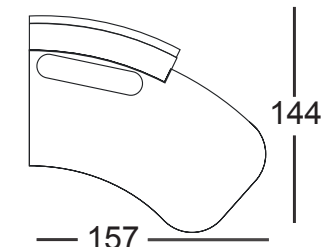

CORNER 60°
€ 1335

1 SEATER
ARMREST LEFT
€ 945

1,5 SEATER
ARMREST LEFT
€ 1 110

2 SEATER
ARMREST LEFT
€ 1 275

1,5 CORNER
LEFT
€ 1 275

2 SEATER
BIG BACKREST
LEFT € 1 380

2 SEATER
SMALL BACKREST
LEFT € 1 095

1 SEATER
ARMREST RIGHT
€ 945

1,5 SEATER
ARMREST RIGHT
€ 1110

2 SEATER
ARMREST RIGHT
€ 1 275

1,5 CORNER
RIGHT
€ 1 275

2 SEATER
BIG BACKREST
RIGHT € 1 380

2 SEATER
SMALL BACKREST
RIGHT € 1 095

BURO DO SOFA SET 3
€ 1 890

BURO DO SOFA 292
€ 1 545

BURO DO SOFA SET 4
€ 2 630

BURO DO SET SOFA 364
€ 2 580

BURO DO SET 1 LEFT
€ 2 580

BURO DO SET 2
€ 2 860

BURO DO SOFA 2 SEATER
€ 2 190

SET
€ 4 645

SET
€ 3 905

SET
€ 3 905