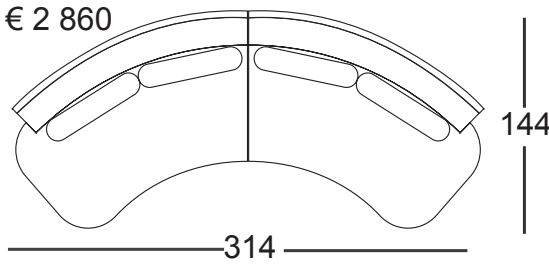

1,5 SEATER
ARMREST RIGHT
€ 1110

2 SEATER
ARMREST RIGHT
€ 1 275

1,5 CORNER
RIGHT
€ 1 275

2 SEATER
BIG BACKREST
RIGHT € 1 380

2 SEATER
SMALL BACKREST
RIGHT € 1 095

BURO DO SOFA SET 3
€ 1 890

BURO DO SOFA 292
€ 1 545

BURO DO SOFA SET 4
€ 2 630

BURO DO SET SOFA 364
€ 2 580

BURO DO SET 1 LEFT
€ 2 580

BURO DO SET 2
€ 2 860

BURO DO SOFA 2 SEATER
€ 2 190

SET
€ 4 645

SET
€ 3 905

SET
€ 3 905

SET
€ 3 165

SET
€ 3 660

SET 3
€ 4 330