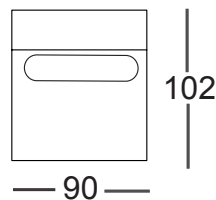

Canapés de coin disponibles en configuration gauche ou à droite, les sets ci-dessous sont à gauche vue de face

SYMETRICAL CORNER
€ 970

ROUND CONER
€ 710

1 SEATER
€ 740

OTTOMAN LEFT
€ 925

OTTOMAN RIGHT
€ 925

CORNER 60°
€ 1335

1 SEATER
ARMREST LEFT
€ 945

1,5 SEATER
ARMREST LEFT
€ 1 110

2 SEATER
ARMREST LEFT
€ 1 275

1,5 CORNER
LEFT
€ 1 275

2 SEATER
BIG BACKREST
LEFT € 1 380

2 SEATER
SMALL BACKREST
LEFT € 1 095

1 SEATER
ARMREST RIGHT
€ 945

1,5 SEATER
ARMREST RIGHT
€ 1110

2 SEATER
ARMREST RIGHT
€ 1 275

1,5 CORNER
RIGHT
€ 1 275

2 SEATER
BIG BACKREST
RIGHT € 1 380

2 SEATER
SMALL BACKREST
RIGHT € 1 095

BURO DO SOFA SET 3
€ 1 890

BURO DO SOFA 292
€ 1 545