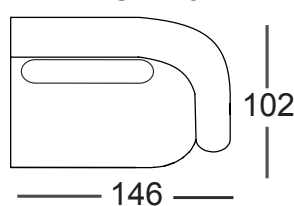

Canapés de coin disponibles en configuration gauche ou à droite, les sets ci-dessous sont à gauche vue de face

SYMETRICAL CORNER
€ 970

ROUND CONER
€ 710

1 SEATER
€ 740

OTTOMAN LEFT
€ 925

OTTOMAN RIGHT
€ 925

CORNER 60°
€ 1335

1 SEATER
ARMREST LEFT
€ 945

1,5 SEATER
ARMREST LEFT
€ 1 110

2 SEATER
ARMREST LEFT
€ 1 275

1,5 CORNER
LEFT
€ 1 275

2 SEATER
BIG BACKREST
LEFT € 1 380

2 SEATER
SMALL BACKREST
LEFT € 1 095

1 SEATER
ARMREST RIGHT
€ 945

1,5 SEATER
ARMREST RIGHT
€ 1110

2 SEATER
ARMREST RIGHT
€ 1 275

1,5 CORNER
RIGHT
€ 1 275

2 SEATER
BIG BACKREST
RIGHT € 1 380

2 SEATER
SMALL BACKREST
RIGHT € 1 095

BURO DO SOFA SET 3
€ 1 890

BURO DO SOFA 292
€ 1 545