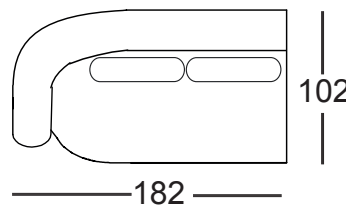

Canapés de coin disponibles en configuration gauche ou à droite, les sets ci-dessous sont à gauche vue de face

SYMETRICAL CORNER
€ 970

ROUND CONER
€ 710

1 SEATER
€ 740

OTTOMAN LEFT
€ 925

OTTOMAN RIGHT
€ 925

CORNER 60°
€ 1335

1 SEATER
ARMREST LEFT
€ 945

1,5 SEATER
ARMREST LEFT
€ 1 110

2 SEATER
ARMREST LEFT
€ 1 275

1,5 CORNER
LEFT
€ 1 275

2 SEATER
BIG BACKREST
LEFT € 1 380

2 SEATER
SMALL BACKREST
LEFT € 1 095

1 SEATER
ARMREST RIGHT
€ 945

1,5 SEATER
ARMREST RIGHT
€ 1110

2 SEATER
ARMREST RIGHT
€ 1 275

1,5 CORNER
RIGHT
€ 1 275

2 SEATER
BIG BACKREST
RIGHT € 1 380

2 SEATER
SMALL BACKREST
RIGHT € 1 095

BURO DO SOFA SET 3
€ 1 890

BURO DO SOFA 292
€ 1 545