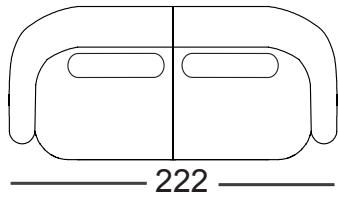

CORNER 60°
€ 1335

1 SEATER
ARMREST LEFT
€ 945

1,5 SEATER
ARMREST LEFT
€ 1 110

2 SEATER
ARMREST LEFT
€ 1 275

1,5 CORNER
LEFT
€ 1 275

2 SEATER
BIG BACKREST
LEFT € 1 380

2 SEATER
SMALL BACKREST
LEFT € 1 095

1 SEATER
ARMREST RIGHT
€ 945

1,5 SEATER
ARMREST RIGHT
€ 1110

2 SEATER
ARMREST RIGHT
€ 1 275

1,5 CORNER
RIGHT
€ 1 275

2 SEATER
BIG BACKREST
RIGHT € 1 380

2 SEATER
SMALL BACKREST
RIGHT € 1 095

BURO DO SOFA SET 3
€ 1 890

BURO DO SOFA 292
€ 1 545

BURO DO SOFA SET 4
€ 2 630

BURO DO SET SOFA 364
€ 2 580

BURO DO SET 1 LEFT
€ 2 580

BURO DO SET 2
€ 2 860

BURO DO SOFA 2 SEATER
€ 2 190

SET
€ 4 645

SET
€ 3 905

SET
€ 3 905