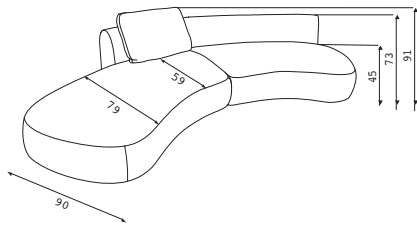

Canapés de coin disponibles en configuration gauche ou à droite, les sets ci-dessous sont à gauche vue de face

SYMETRICAL CORNER
€ 970

ROUND CONER
€ 710

1 SEATER
€ 740

OTTOMAN LEFT
€ 925

OTTOMAN RIGHT
€ 925

CORNER 60°
€ 1335

1 SEATER
ARMREST LEFT
€ 945

1,5 SEATER
ARMREST LEFT
€ 1 110

2 SEATER
ARMREST LEFT
€ 1 275

1,5 CORNER
LEFT
€ 1 275

2 SEATER
BIG BACKREST
LEFT € 1 380

2 SEATER
SMALL BACKREST
LEFT € 1 095

1 SEATER
ARMREST RIGHT
€ 945

1,5 SEATER
ARMREST RIGHT
€ 1110

2 SEATER
ARMREST RIGHT
€ 1 275

1,5 CORNER
RIGHT
€ 1 275

2 SEATER
BIG BACKREST
RIGHT € 1 380

2 SEATER
SMALL BACKREST
RIGHT € 1 095

BURO DO SOFA SET 3
€ 1 890

BURO DO SOFA 292
€ 1 545