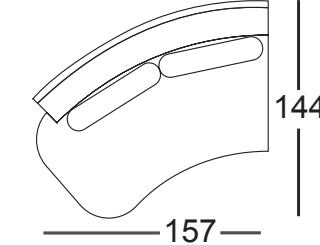

Canapés de coin disponibles en configuration gauche ou à droite, les sets ci-dessous sont à gauche vue de face

SYMETRICAL CORNER
€ 970

ROUND CONER
€ 710

1 SEATER
€ 740

OTTOMAN LEFT
€ 925

OTTOMAN RIGHT
€ 925

CORNER 60°
€ 1335

1 SEATER
ARMREST LEFT
€ 945

1,5 SEATER
ARMREST LEFT
€ 1 110

2 SEATER
ARMREST LEFT
€ 1 275

1,5 CORNER
LEFT
€ 1 275

2 SEATER
BIG BACKREST
LEFT € 1 380

2 SEATER
SMALL BACKREST
LEFT € 1 095

1 SEATER
ARMREST RIGHT
€ 945

1,5 SEATER
ARMREST RIGHT
€ 1110

2 SEATER
ARMREST RIGHT
€ 1 275

1,5 CORNER
RIGHT
€ 1 275

2 SEATER
BIG BACKREST
RIGHT € 1 380

2 SEATER
SMALL BACKREST
RIGHT € 1 095

BURO DO SOFA SET 3
€ 1 890

BURO DO SOFA 292
€ 1 545