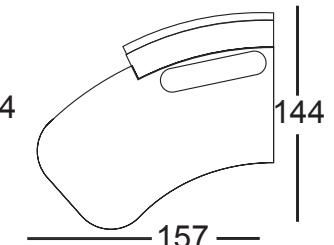

CORNER 60°
€ 1335

1 SEATER
ARMREST LEFT
€ 945

1,5 SEATER
ARMREST LEFT
€ 1 110

2 SEATER
ARMREST LEFT
€ 1 275

1,5 CORNER
LEFT
€ 1 275

2 SEATER
BIG BACKREST
LEFT € 1 380

2 SEATER
SMALL BACKREST
LEFT € 1 095

1 SEATER
ARMREST RIGHT
€ 945

1,5 SEATER
ARMREST RIGHT
€ 1110

2 SEATER
ARMREST RIGHT
€ 1 275

1,5 CORNER
RIGHT
€ 1 275

2 SEATER
BIG BACKREST
RIGHT € 1 380

2 SEATER
SMALL BACKREST
RIGHT € 1 095

BURO DO SOFA SET 3
€ 1 890

BURO DO SOFA 292
€ 1 545