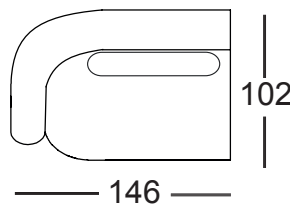

Canapés de coin disponibles en configuration gauche ou à droite, les sets ci-dessous sont à gauche vue de face

SYMETRICAL CORNER
€ 970

ROUND CONER
€ 710

1 SEATER
€ 740

OTTOMAN LEFT
€ 925

OTTOMAN RIGHT
€ 925

CORNER 60°
€ 1335

1 SEATER
ARMREST LEFT
€ 945

1,5 SEATER
ARMREST LEFT
€ 1 110

2 SEATER
ARMREST LEFT
€ 1 275

1,5 CORNER
LEFT
€ 1 275

2 SEATER
BIG BACKREST
LEFT € 1 380

2 SEATER
SMALL BACKREST
LEFT € 1 095

1 SEATER
ARMREST RIGHT
€ 945

1,5 SEATER
ARMREST RIGHT
€ 1110

2 SEATER
ARMREST RIGHT
€ 1 275

1,5 CORNER
RIGHT
€ 1 275

2 SEATER
BIG BACKREST
RIGHT € 1 380

2 SEATER
SMALL BACKREST
RIGHT € 1 095

BURO DO SOFA SET 3
€ 1 890

BURO DO SOFA 292
€ 1 545