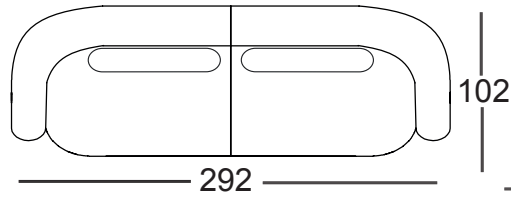

CORNER 60°
€ 1335

1 SEATER
ARMREST LEFT
€ 945

1,5 SEATER
ARMREST LEFT
€ 1 110

2 SEATER
ARMREST LEFT
€ 1 275

1,5 CORNER
LEFT
€ 1 275

2 SEATER
BIG BACKREST
LEFT € 1 380

2 SEATER
SMALL BACKREST
LEFT € 1 095

1 SEATER
ARMREST RIGHT
€ 945

1,5 SEATER
ARMREST RIGHT
€ 1110

2 SEATER
ARMREST RIGHT
€ 1 275

1,5 CORNER
RIGHT
€ 1 275

2 SEATER
BIG BACKREST
RIGHT € 1 380

2 SEATER
SMALL BACKREST
RIGHT € 1 095

BURO DO SOFA SET 3
€ 1 890

BURO DO SOFA 292
€ 1 545