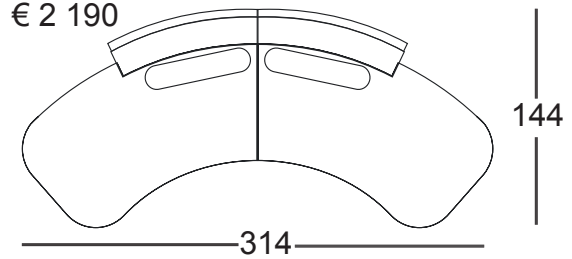

1,5 SEATER
ARMREST RIGHT
€ 1110

2 SEATER
ARMREST RIGHT
€ 1 275

1,5 CORNER
RIGHT
€ 1 275

2 SEATER
BIG BACKREST
RIGHT € 1 380

2 SEATER
SMALL BACKREST
RIGHT € 1 095

BURO DO SOFA SET 3
€ 1 890

BURO DO SOFA 292
€ 1 545

BURO DO SOFA SET 4
€ 2 630

BURO DO SET SOFA 364
€ 2 580

BURO DO SET 1 LEFT
€ 2 580

BURO DO SET 2
€ 2 860

BURO DO SOFA 2 SEATER
€ 2 190

SET
€ 4 645

SET
€ 3 905

SET
€ 3 905

SET
€ 3 165

SET
€ 3 660

SET 3
€ 4 330