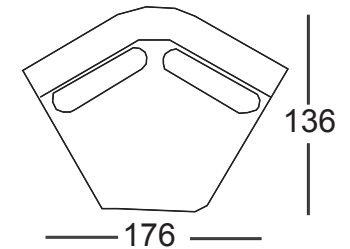

Canapés de coin disponibles en configuration gauche ou à droite, les sets ci-dessous sont à gauche vue de face

SYMETRICAL CORNER
€ 970

ROUND CONER
€ 710

1 SEATER
€ 740

OTTOMAN LEFT
€ 925

OTTOMAN RIGHT
€ 925

CORNER 60°
€ 1335

1 SEATER
ARMREST LEFT
€ 945

1,5 SEATER
ARMREST LEFT
€ 1 110

2 SEATER
ARMREST LEFT
€ 1 275

1,5 CORNER
LEFT
€ 1 275

2 SEATER
BIG BACKREST
LEFT € 1 380

2 SEATER
SMALL BACKREST
LEFT € 1 095

1 SEATER
ARMREST RIGHT
€ 945

1,5 SEATER
ARMREST RIGHT
€ 1110

2 SEATER
ARMREST RIGHT
€ 1 275

1,5 CORNER
RIGHT
€ 1 275

2 SEATER
BIG BACKREST
RIGHT € 1 380

2 SEATER
SMALL BACKREST
RIGHT € 1 095

BURO DO SOFA SET 3
€ 1 890

BURO DO SOFA 292
€ 1 545