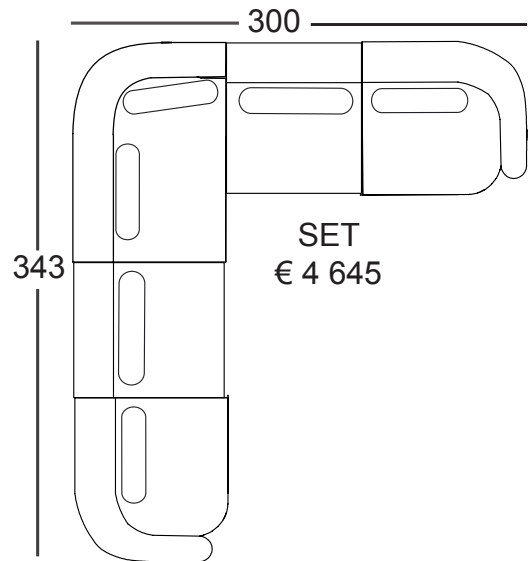

1,5 SEATER
ARMREST RIGHT
€ 1110

2 SEATER
ARMREST RIGHT
€ 1 275

1,5 CORNER
RIGHT
€ 1 275

2 SEATER
BIG BACKREST
RIGHT € 1 380

2 SEATER
SMALL BACKREST
RIGHT € 1 095

BURO DO SOFA SET 3
€ 1 890

BURO DO SOFA 292
€ 1 545

BURO DO SOFA SET 4
€ 2 630

BURO DO SET SOFA 364
€ 2 580

BURO DO SET 1 LEFT
€ 2 580

BURO DO SET 2
€ 2 860

BURO DO SOFA 2 SEATER
€ 2 190

SET
€ 4 645

SET
€ 3 905

SET
€ 3 905