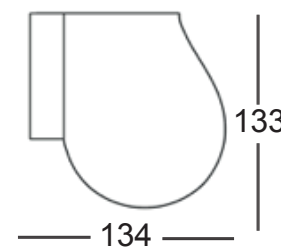

Canapés de coin disponibles en configuration gauche ou à droite, les sets ci-dessous sont à gauche vue de face

SYMETRICAL CORNER
€ 970

ROUND CONER
€ 710

1 SEATER
€ 740

OTTOMAN LEFT
€ 925

OTTOMAN RIGHT
€ 925

CORNER 60°
€ 1335

1 SEATER
ARMREST LEFT
€ 945

1,5 SEATER
ARMREST LEFT
€ 1 110

2 SEATER
ARMREST LEFT
€ 1 275

1,5 CORNER
LEFT
€ 1 275

2 SEATER
BIG BACKREST
LEFT € 1 380

2 SEATER
SMALL BACKREST
LEFT € 1 095

1 SEATER
ARMREST RIGHT
€ 945

1,5 SEATER
ARMREST RIGHT
€ 1110

2 SEATER
ARMREST RIGHT
€ 1 275

1,5 CORNER
RIGHT
€ 1 275

2 SEATER
BIG BACKREST
RIGHT € 1 380

2 SEATER
SMALL BACKREST
RIGHT € 1 095

BURO DO SOFA SET 3
€ 1 890

BURO DO SOFA 292
€ 1 545