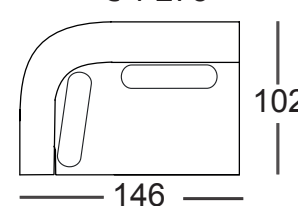

CORNER 60°
€ 1335

1 SEATER
ARMREST LEFT
€ 945

1,5 SEATER
ARMREST LEFT
€ 1 110

2 SEATER
ARMREST LEFT
€ 1 275

1,5 CORNER
LEFT
€ 1 275

2 SEATER
BIG BACKREST
LEFT € 1 380

2 SEATER
SMALL BACKREST
LEFT € 1 095

1 SEATER
ARMREST RIGHT
€ 945

1,5 SEATER
ARMREST RIGHT
€ 1110

2 SEATER
ARMREST RIGHT
€ 1 275

1,5 CORNER
RIGHT
€ 1 275

2 SEATER
BIG BACKREST
RIGHT € 1 380

2 SEATER
SMALL BACKREST
RIGHT € 1 095

BURO DO SOFA SET 3
€ 1 890

BURO DO SOFA 292
€ 1 545