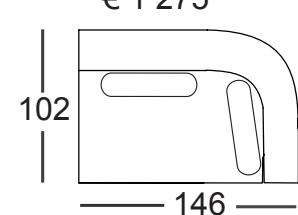

CORNER 60°
€ 1335

1 SEATER
ARMREST LEFT
€ 945

1,5 SEATER
ARMREST LEFT
€ 1 110

2 SEATER
ARMREST LEFT
€ 1 275

1,5 CORNER
LEFT
€ 1 275

2 SEATER
BIG BACKREST
LEFT € 1 380

2 SEATER
SMALL BACKREST
LEFT € 1 095

1 SEATER
ARMREST RIGHT
€ 945

1,5 SEATER
ARMREST RIGHT
€ 1110

2 SEATER
ARMREST RIGHT
€ 1 275

1,5 CORNER
RIGHT
€ 1 275

2 SEATER
BIG BACKREST
RIGHT € 1 380

2 SEATER
SMALL BACKREST
RIGHT € 1 095

BURO DO SOFA SET 3
€ 1 890

BURO DO SOFA 292
€ 1 545