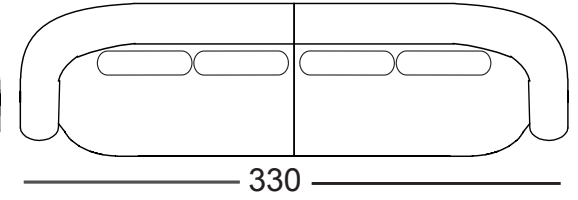

CORNER 60°
€ 1335

1 SEATER
ARMREST LEFT
€ 945

1,5 SEATER
ARMREST LEFT
€ 1 110

2 SEATER
ARMREST LEFT
€ 1 275

1,5 CORNER
LEFT
€ 1 275

2 SEATER
BIG BACKREST
LEFT € 1 380

2 SEATER
SMALL BACKREST
LEFT € 1 095

1 SEATER
ARMREST RIGHT
€ 945

1,5 SEATER
ARMREST RIGHT
€ 1110

2 SEATER
ARMREST RIGHT
€ 1 275

1,5 CORNER
RIGHT
€ 1 275

2 SEATER
BIG BACKREST
RIGHT € 1 380

2 SEATER
SMALL BACKREST
RIGHT € 1 095

BURO DO SOFA SET 3
€ 1 890

BURO DO SOFA 292
€ 1 545

BURO DO SOFA SET 4
€ 2 630

BURO DO SET SOFA 364
€ 2 580

BURO DO SET 1 LEFT
€ 2 580

BURO DO SET 2
€ 2 860

BURO DO SOFA 2 SEATER
€ 2 190

SET
€ 4 645

SET
€ 3 905

SET
€ 3 905