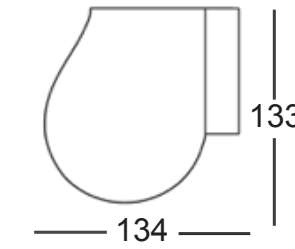

Canapés de coin disponibles en configuration gauche ou à droite, les sets ci-dessous sont à gauche vue de face

SYMETRICAL CORNER
€ 970

ROUND CONER
€ 710

1 SEATER
€ 740

OTTOMAN LEFT
€ 925

OTTOMAN RIGHT
€ 925

CORNER 60°
€ 1335

1 SEATER
ARMREST LEFT
€ 945

1,5 SEATER
ARMREST LEFT
€ 1 110

2 SEATER
ARMREST LEFT
€ 1 275

1,5 CORNER
LEFT
€ 1 275

2 SEATER
BIG BACKREST
LEFT € 1 380

2 SEATER
SMALL BACKREST
LEFT € 1 095

1 SEATER
ARMREST RIGHT
€ 945

1,5 SEATER
ARMREST RIGHT
€ 1110

2 SEATER
ARMREST RIGHT
€ 1 275

1,5 CORNER
RIGHT
€ 1 275

2 SEATER
BIG BACKREST
RIGHT € 1 380

2 SEATER
SMALL BACKREST
RIGHT € 1 095

BURO DO SOFA SET 3
€ 1 890

BURO DO SOFA 292
€ 1 545