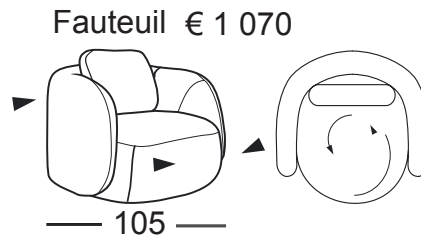

Canapés de coin disponibles en configuration gauche ou à droite, les sets ci-dessous sont à gauche vue de face

SYMETRICAL CORNER
€ 970

ROUND CONER
€ 710

1 SEATER
€ 740

OTTOMAN LEFT
€ 925

OTTOMAN RIGHT
€ 925

CORNER 60°
€ 1335

1 SEATER
ARMREST LEFT
€ 945

1,5 SEATER
ARMREST LEFT
€ 1 110

2 SEATER
ARMREST LEFT
€ 1 275

1,5 CORNER
LEFT
€ 1 275

2 SEATER
BIG BACKREST
LEFT € 1 380

2 SEATER
SMALL BACKREST
LEFT € 1 095

1 SEATER
ARMREST RIGHT
€ 945

1,5 SEATER
ARMREST RIGHT
€ 1110

2 SEATER
ARMREST RIGHT
€ 1 275

1,5 CORNER
RIGHT
€ 1 275

2 SEATER
BIG BACKREST
RIGHT € 1 380

2 SEATER
SMALL BACKREST
RIGHT € 1 095

BURO DO SOFA SET 3
€ 1 890

BURO DO SOFA 292
€ 1 545