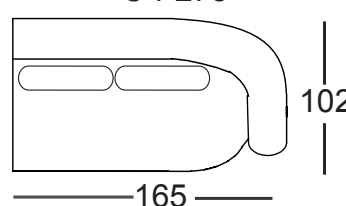

Canapés de coin disponibles en configuration gauche ou à droite, les sets ci-dessous sont à gauche vue de face

SYMETRICAL CORNER
€ 970

ROUND CONER
€ 710

1 SEATER
€ 740

OTTOMAN LEFT
€ 925

OTTOMAN RIGHT
€ 925

CORNER 60°
€ 1335

1 SEATER
ARMREST LEFT
€ 945

1,5 SEATER
ARMREST LEFT
€ 1 110

2 SEATER
ARMREST LEFT
€ 1 275

1,5 CORNER
LEFT
€ 1 275

2 SEATER
BIG BACKREST
LEFT € 1 380

2 SEATER
SMALL BACKREST
LEFT € 1 095

1 SEATER
ARMREST RIGHT
€ 945

1,5 SEATER
ARMREST RIGHT
€ 1110

2 SEATER
ARMREST RIGHT
€ 1 275

1,5 CORNER
RIGHT
€ 1 275

2 SEATER
BIG BACKREST
RIGHT € 1 380

2 SEATER
SMALL BACKREST
RIGHT € 1 095

BURO DO SOFA SET 3
€ 1 890

BURO DO SOFA 292
€ 1 545