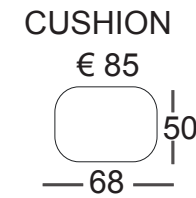

Canapés de coin disponibles en configuration gauche ou à droite, les sets ci-dessous sont à gauche vue de face

SYMETRICAL CORNER
€ 970

ROUND CONER
€ 710

1 SEATER
€ 740

OTTOMAN LEFT
€ 925

OTTOMAN RIGHT
€ 925

CORNER 60°
€ 1335

1 SEATER
ARMREST LEFT
€ 945

1,5 SEATER
ARMREST LEFT
€ 1 110

2 SEATER
ARMREST LEFT
€ 1 275

1,5 CORNER
LEFT
€ 1 275

2 SEATER
BIG BACKREST
LEFT € 1 380

2 SEATER
SMALL BACKREST
LEFT € 1 095

1 SEATER
ARMREST RIGHT
€ 945

1,5 SEATER
ARMREST RIGHT
€ 1110

2 SEATER
ARMREST RIGHT
€ 1 275

1,5 CORNER
RIGHT
€ 1 275

2 SEATER
BIG BACKREST
RIGHT € 1 380

2 SEATER
SMALL BACKREST
RIGHT € 1 095

BURO DO SOFA SET 3
€ 1 890

BURO DO SOFA 292
€ 1 545