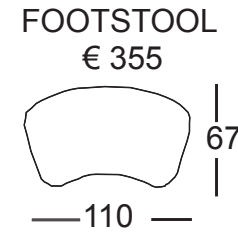

Canapés de coin disponibles en configuration gauche ou à droite, les sets ci-dessous sont à gauche vue de face

SYMETRICAL CORNER
€ 970

ROUND CONER
€ 710

1 SEATER
€ 740

OTTOMAN LEFT
€ 925

OTTOMAN RIGHT
€ 925

CORNER 60°
€ 1335

1 SEATER
ARMREST LEFT
€ 945

1,5 SEATER
ARMREST LEFT
€ 1 110

2 SEATER
ARMREST LEFT
€ 1 275

1,5 CORNER
LEFT
€ 1 275

2 SEATER
BIG BACKREST
LEFT € 1 380

2 SEATER
SMALL BACKREST
LEFT € 1 095

1 SEATER
ARMREST RIGHT
€ 945

1,5 SEATER
ARMREST RIGHT
€ 1110

2 SEATER
ARMREST RIGHT
€ 1 275

1,5 CORNER
RIGHT
€ 1 275

2 SEATER
BIG BACKREST
RIGHT € 1 380

2 SEATER
SMALL BACKREST
RIGHT € 1 095

BURO DO SOFA SET 3
€ 1 890

BURO DO SOFA 292
€ 1 545