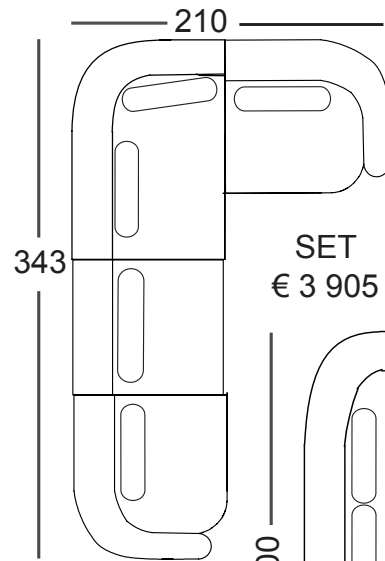

1,5 SEATER
ARMREST RIGHT
€ 1110

2 SEATER
ARMREST RIGHT
€ 1 275

1,5 CORNER
RIGHT
€ 1 275

2 SEATER
BIG BACKREST
RIGHT € 1 380

2 SEATER
SMALL BACKREST
RIGHT € 1 095

BURO DO SOFA SET 3
€ 1 890

BURO DO SOFA 292
€ 1 545

BURO DO SOFA SET 4
€ 2 630

BURO DO SET SOFA 364
€ 2 580

BURO DO SET 1 LEFT
€ 2 580

BURO DO SET 2
€ 2 860

BURO DO SOFA 2 SEATER
€ 2 190

SET
€ 4 645

SET
€ 3 905

SET
€ 3 905

SET
€ 3 165

SET
€ 3 660

SET 3
€ 4 330