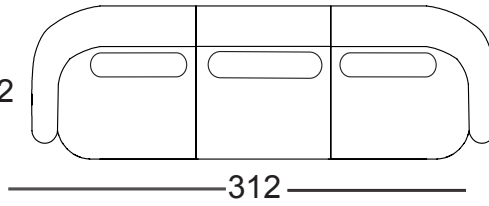

CORNER 60°
€ 1335

1 SEATER
ARMREST LEFT
€ 945

1,5 SEATER
ARMREST LEFT
€ 1 110

2 SEATER
ARMREST LEFT
€ 1 275

1,5 CORNER
LEFT
€ 1 275

2 SEATER
BIG BACKREST
LEFT € 1 380

2 SEATER
SMALL BACKREST
LEFT € 1 095

1 SEATER
ARMREST RIGHT
€ 945

1,5 SEATER
ARMREST RIGHT
€ 1110

2 SEATER
ARMREST RIGHT
€ 1 275

1,5 CORNER
RIGHT
€ 1 275

2 SEATER
BIG BACKREST
RIGHT € 1 380

2 SEATER
SMALL BACKREST
RIGHT € 1 095

BURO DO SOFA SET 3
€ 1 890

BURO DO SOFA 292
€ 1 545

BURO DO SOFA SET 4
€ 2 630

BURO DO SET SOFA 364
€ 2 580

BURO DO SET 1 LEFT
€ 2 580

BURO DO SET 2
€ 2 860

BURO DO SOFA 2 SEATER
€ 2 190

SET
€ 4 645

SET
€ 3 905

SET
€ 3 905