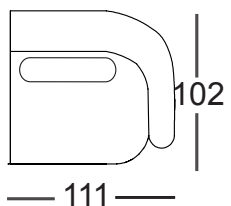

CORNER 60°
€ 1335

1 SEATER
ARMREST LEFT
€ 945

1,5 SEATER
ARMREST LEFT
€ 1 110

2 SEATER
ARMREST LEFT
€ 1 275

1,5 CORNER
LEFT
€ 1 275

2 SEATER
BIG BACKREST
LEFT € 1 380

2 SEATER
SMALL BACKREST
LEFT € 1 095

1 SEATER
ARMREST RIGHT
€ 945

1,5 SEATER
ARMREST RIGHT
€ 1110

2 SEATER
ARMREST RIGHT
€ 1 275

1,5 CORNER
RIGHT
€ 1 275

2 SEATER
BIG BACKREST
RIGHT € 1 380

2 SEATER
SMALL BACKREST
RIGHT € 1 095

BURO DO SOFA SET 3
€ 1 890

BURO DO SOFA 292
€ 1 545