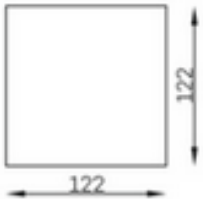

160€

COUSSIN B

185€

COUSSIN A

620€

BIG POUF

905€

CORNER  
ELEMENT

890€

1,5 SEATER

1025€

1,5 SEATER  
W/ ARMREST

550€

SMALL POUF

905€

1 SEATER  
W/ ARMREST