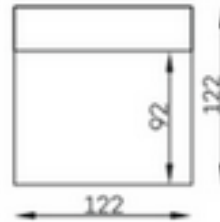

160€

COUSSIN B

185€

COUSSIN A

620€

BIG POUF

905€

CORNER  
ELEMENT

890€

1,5 SEATER

1025€

1,5 SEATER  
W/ ARMREST

550€

SMALL POUF

905€

1 SEATER  
W/ ARMREST