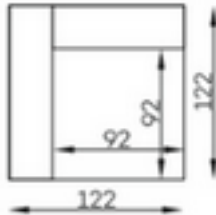

160€

COUSSIN B

185€

COUSSIN A

620€

BIG POUF

905€

CORNER  
ELEMENT

890€

1,5 SEATER

1025€

1,5 SEATER  
W/ ARMREST

550€

SMALL POUF

905€

1 SEATER  
W/ ARMREST